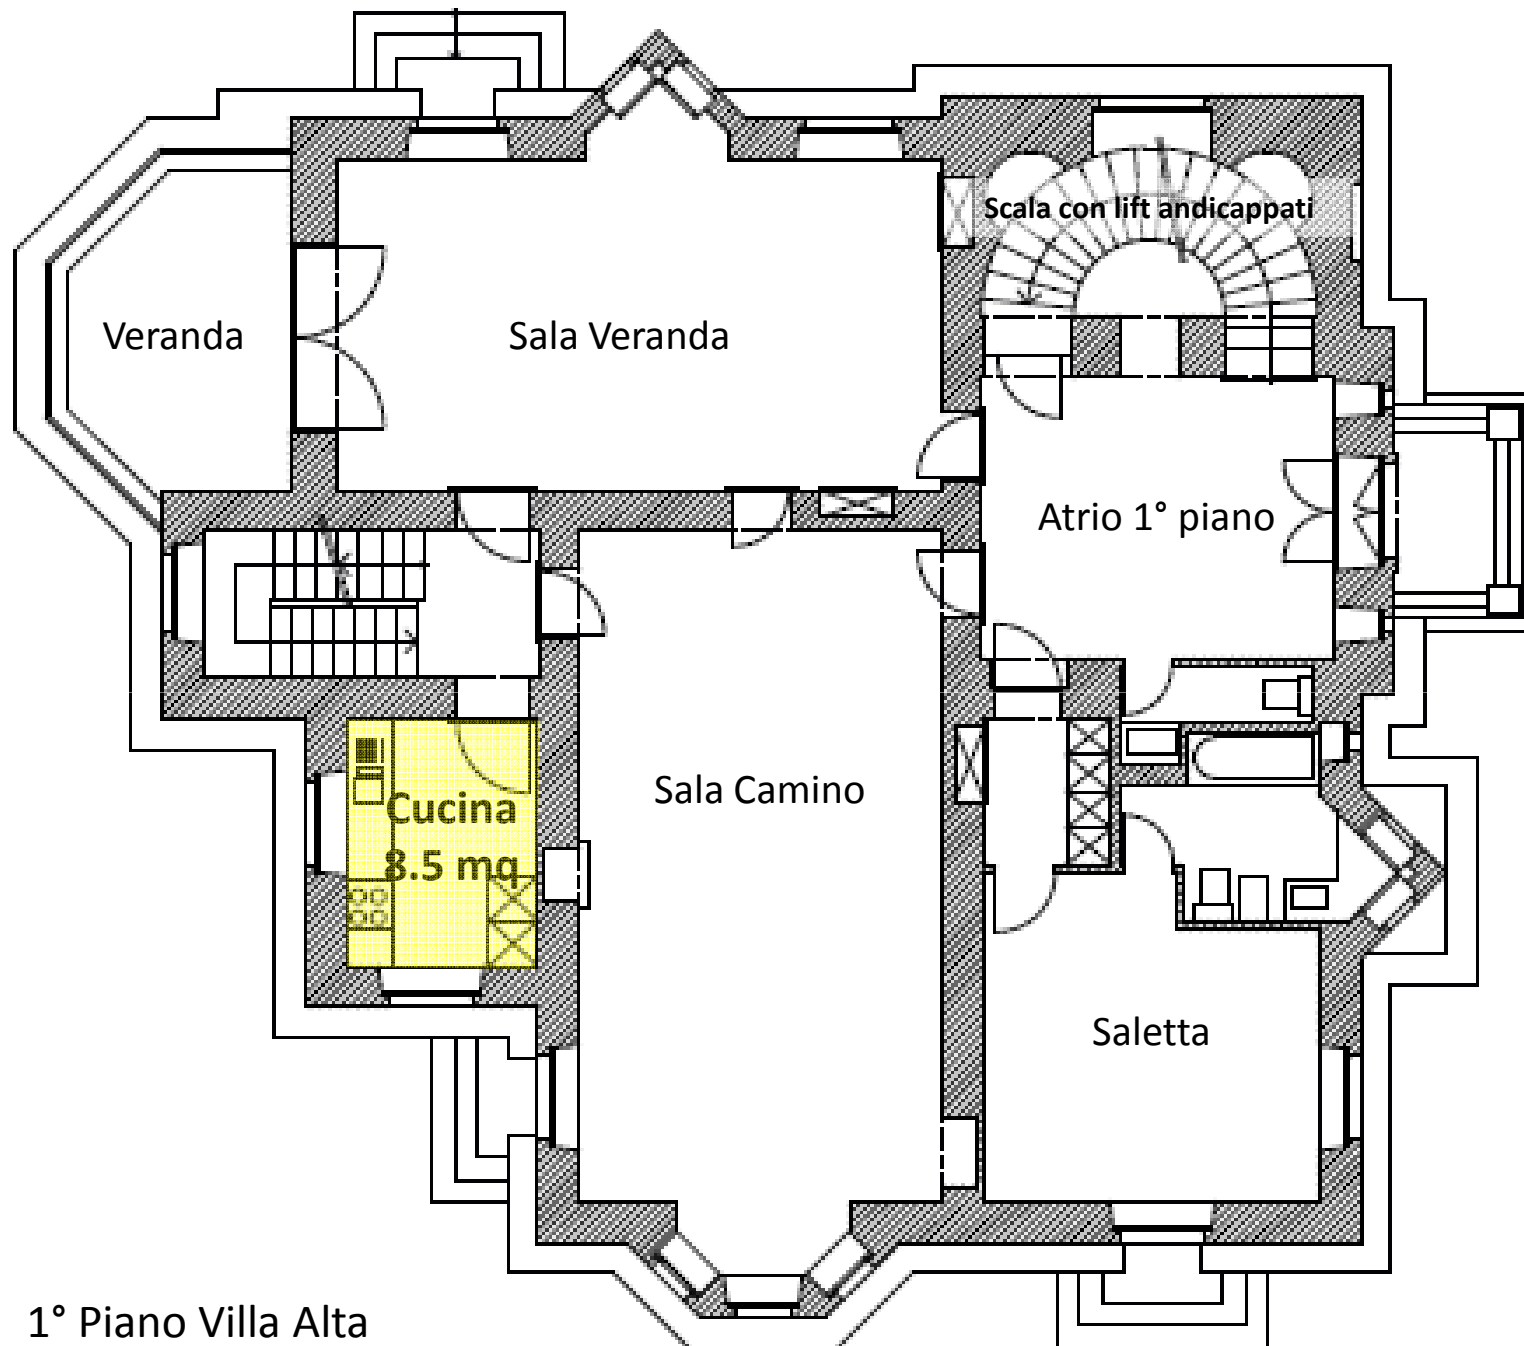

1° Piano Villa Alta

1° Piano Villa Alta

1° Piano Villa Alta

1° Piano Villa Alta

Sala o spazio	1 giornata	1/2 giornata (5 ore)	Affitto Serale (3 ore)
Sala Camino	100	75	30
Sala Veranda	100	75	30
Cucina	30	20	20
Pacchetto 2 sale	150		