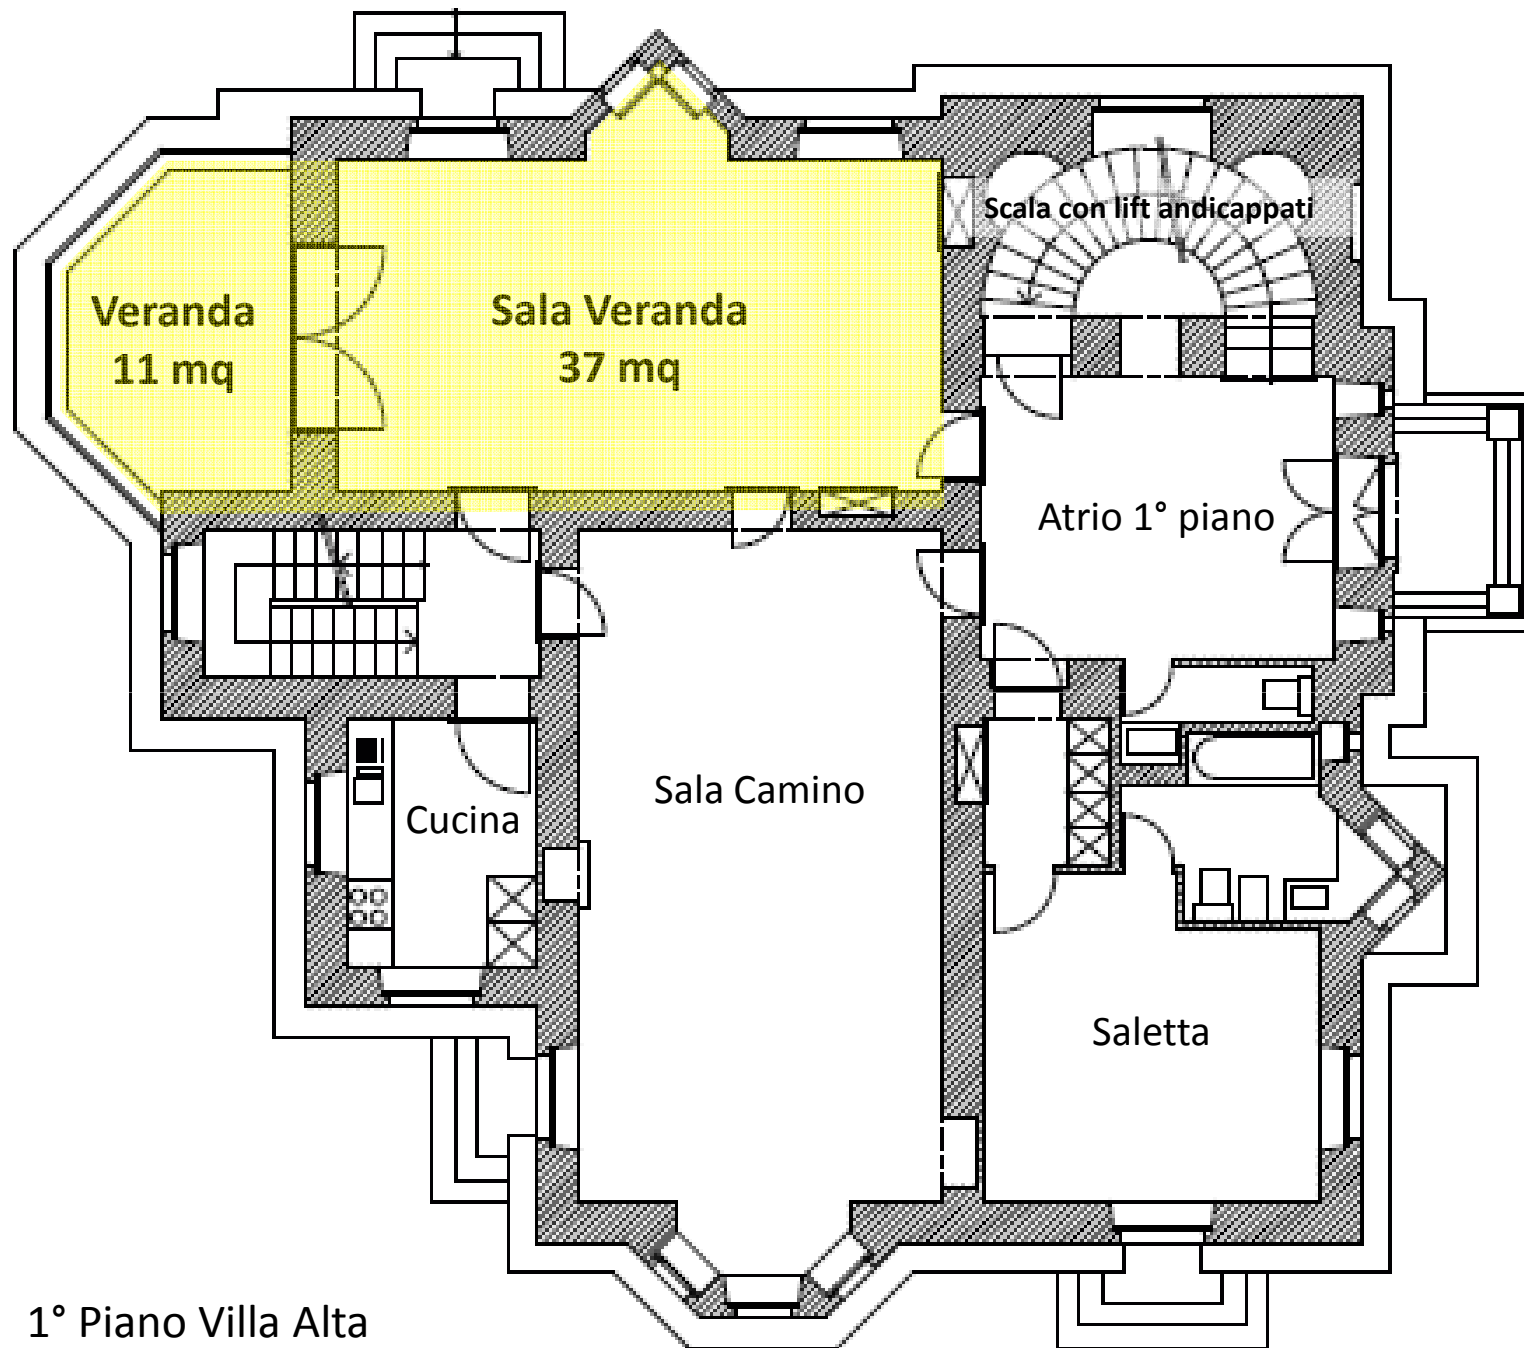

1° Piano Villa Alta

1° Piano Villa Alta

1° Piano Villa Alta

1° Piano Villa Alta

Sala o spazio	1 giornata	1/2 giornata (5 ore)	Affitto Serale (3 ore)
Sala Camino	100	75	30
Sala Veranda	100	75	30
Cucina	30	20	20
Pacchetto 2 sale	150		