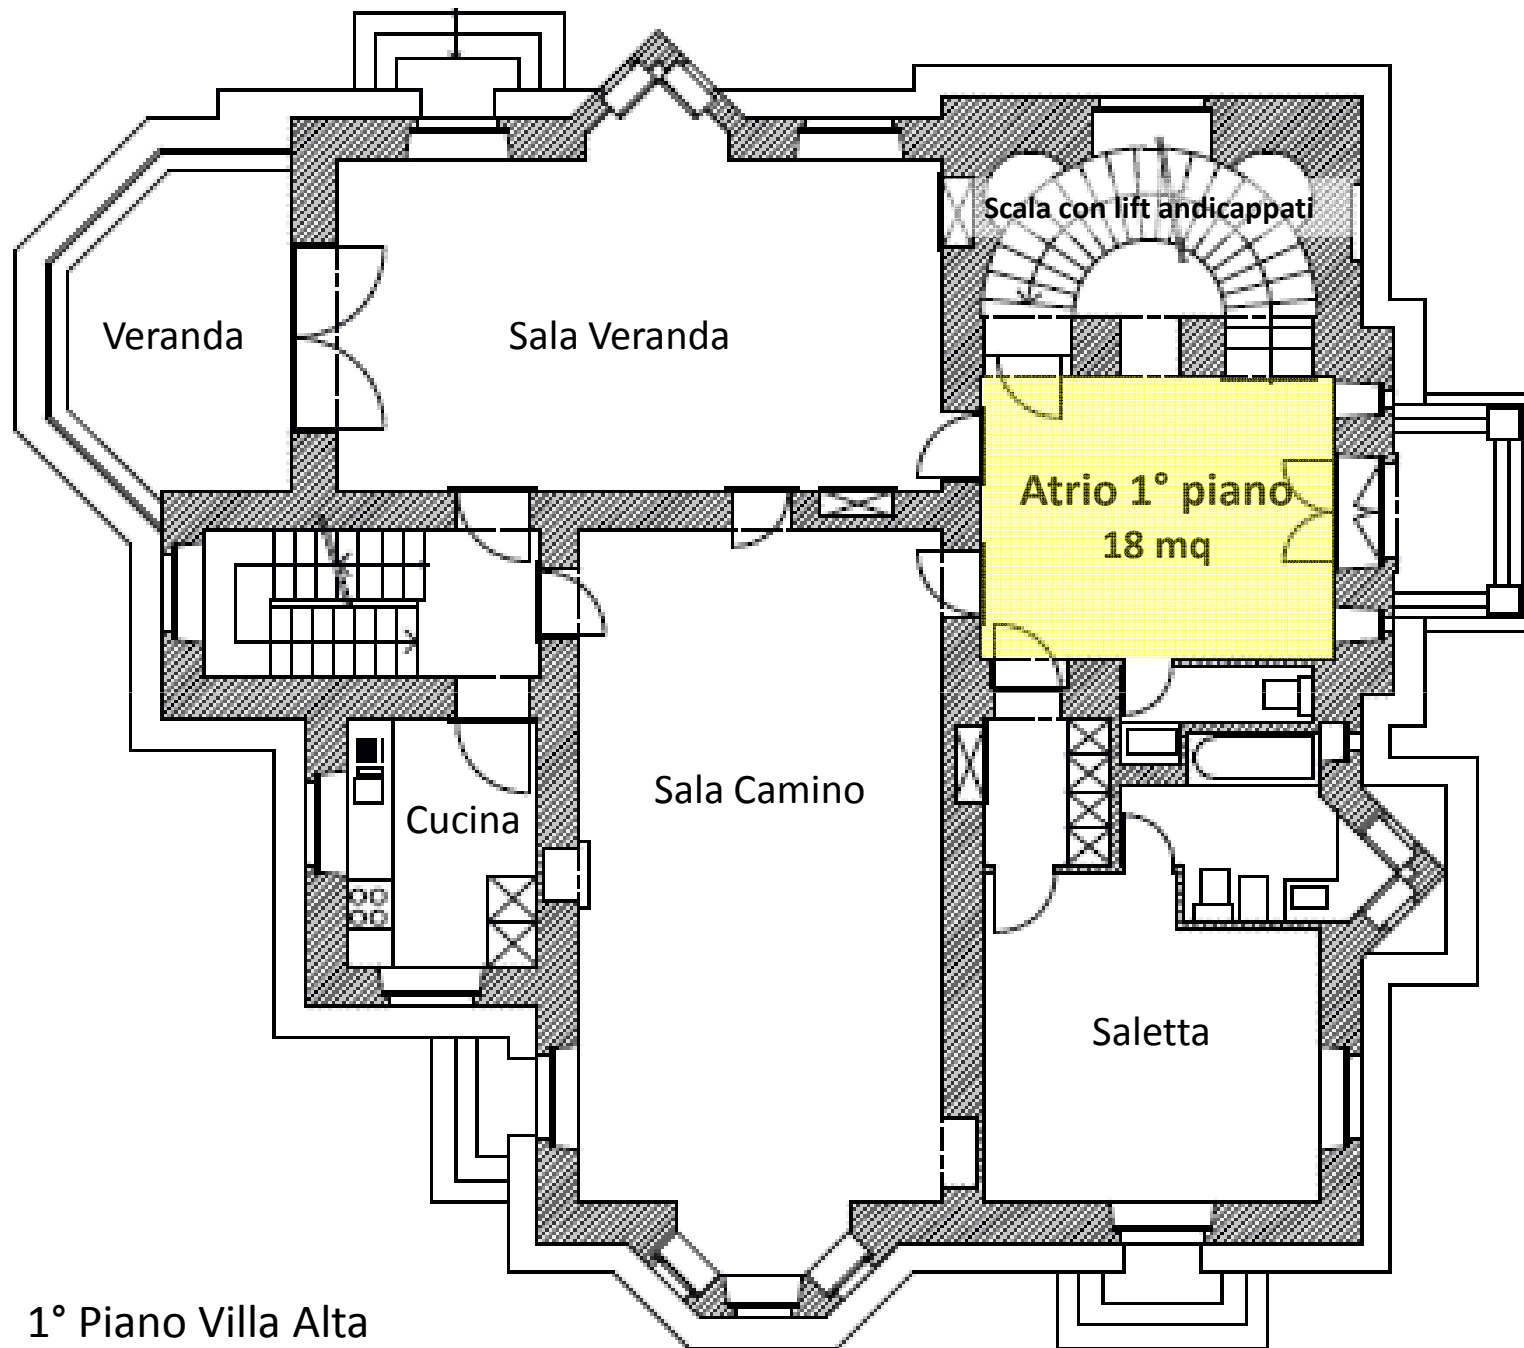

1° Piano Villa Alta

1° Piano Villa Alta

1° Piano Villa Alta

1° Piano Villa Alta

Sala o spazio	1 giornata	1/2 giornata (5 ore)	Affitto Serale (3 ore)
Sala Camino	100	75	30
Sala Veranda	100	75	30
Cucina	30	20	20
Pacchetto 2 sale	150		