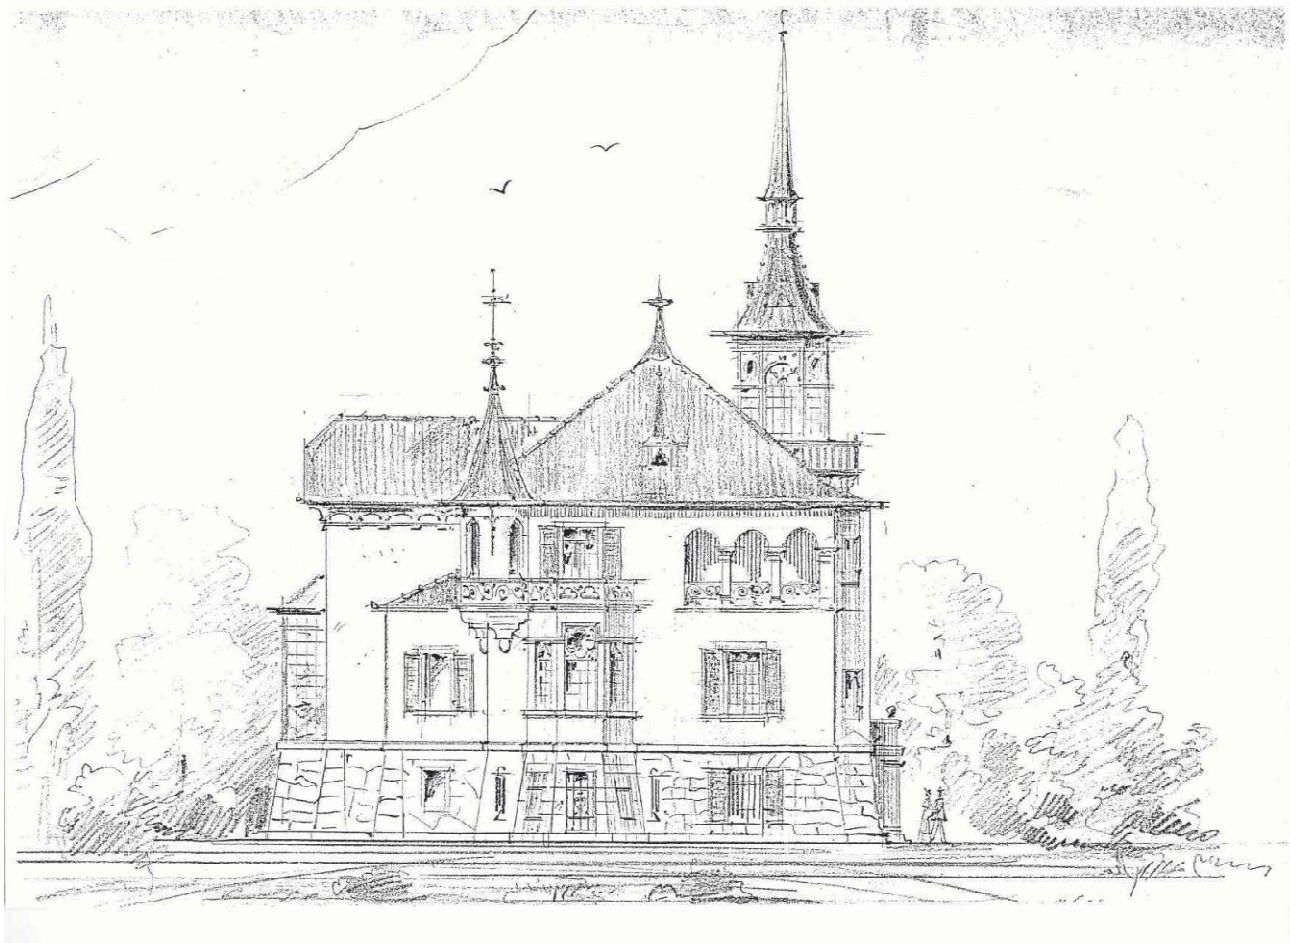

1° Piano Villa Alta

1° Piano Villa Alta

1° Piano Villa Alta

1° Piano Villa Alta

Sala o spazio	1 giornata	1/2 giornata (5 ore)	Affitto Serale (3 ore)
Sala Camino	100	75	30
Sala Veranda	100	75	30
Cucina	30	20	20
Pacchetto 2 sale	150		